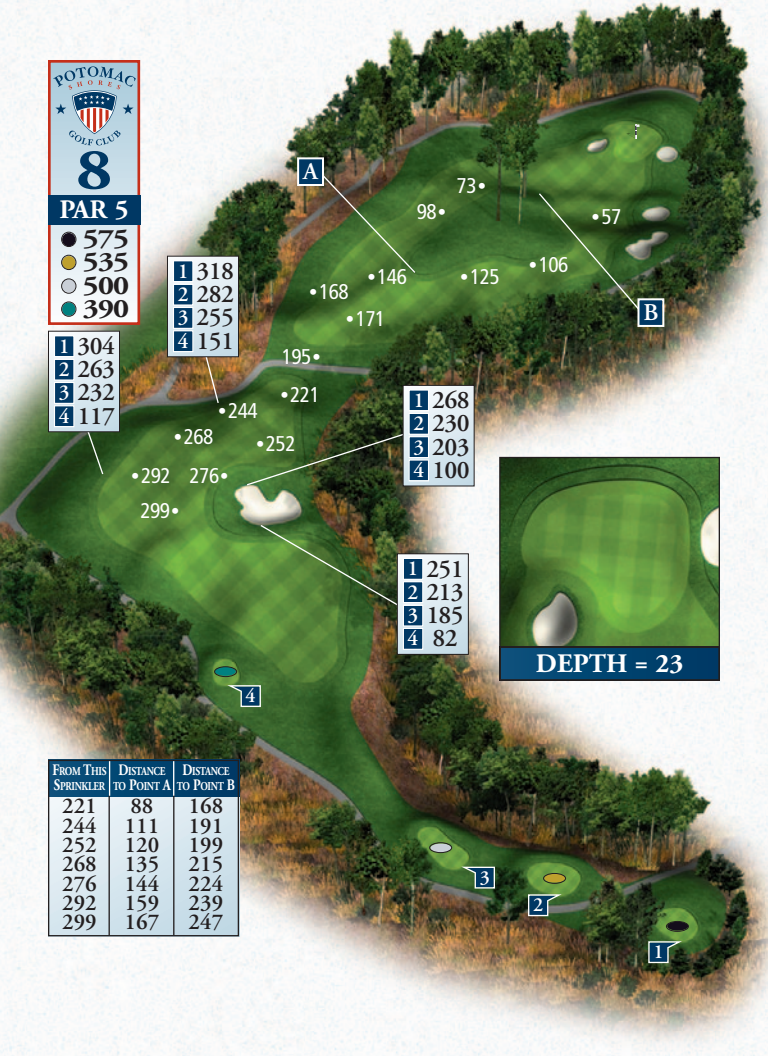

1

2

3

360

4

5

POTOMAC
SLOTTES
★  ★
GOLF CLUB

8

PAR 5

- 575
- 535
- 500
- 390

1	304
2	263
3	232
4	117

1	318
2	282
3	255
4	151

1	268
2	230
3	203
4	100

1	251
2	213
3	185
4	82

FROM THIS SPRINKLER	DISTANCE TO POINT A	DISTANCE TO POINT B
221	88	168
244	111	191
252	120	199
268	135	215
276	144	224
292	159	239
299	167	247

POTOMAC
SHORES
★  ★
GOLF CLUB

9

PAR 4

● 420
● 375
● 350
● 290

1	304
2	264
3	241
4	185

1	280
2	241
3	218
4	162

4

3

2

1

DEPTH = 34

POTOMAC
SHORES
★ GOLF CLUB ★

10

PAR 4

- 455
- 425
- 405
- 335

•66 •66