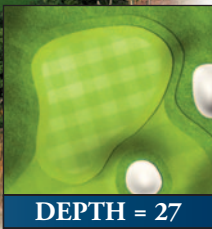

1	265
2	243
3	199

1	283
2	260
3	212

1	265
2	242
3	192

1	226
2	203
3	153

1	237
2	214
3	163

3

2

1

DEPTH = 27

POTOMAC
SHORES
GOLF CLUB
7
PAR 4

- 410
- 380
- 345
- 305

1	295
2	260
3	241
4	226
5	183

1	315
2	282
3	264
4	249
5	209

1	274
2	239
3	220
4	205
5	162

DEPTH = 28

•56 61•
 •82 86•
 •110 •108 •110
 131•
 •159 157•
 178•