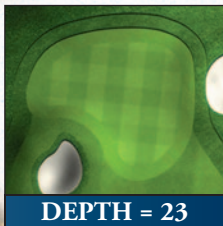

1

2

3

360

4

5

POTOMAC
SLOTTES
★  ★
GOLF CLUB

8

PAR 5

- 575
- 535
- 500
- 390

1	304
2	263
3	232
4	117

1	318
2	282
3	255
4	151

1	268
2	230
3	203
4	100

1	251
2	213
3	185
4	82

FROM THIS SPRINKLER	DISTANCE TO POINT A	DISTANCE TO POINT B
221	88	168
244	111	191
252	120	199
268	135	215
276	144	224
292	159	239
299	167	247

POTOMAC
SHORES
★  ★
GOLF CLUB

9

PAR 4

● 420
● 375
● 350
● 290

1	304
2	264
3	241
4	185

1	280
2	241
3	218
4	162

4

3

2

1

DEPTH = 34

POTOMAC
SHORES
★ GOLF CLUB ★

10

PAR 4

- 455
- 425
- 405
- 335

•66 •66