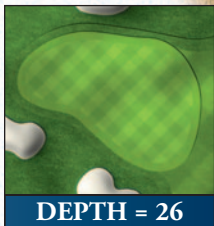

2

1

DEPTH = 34

POTOMAC
SHORES
★ GOLF CLUB ★

10

PAR 4

- 455
- 425
- 405
- 335

•66 •66

89 •91

113 •114

137 •140

161 •164

183 •196

1	278
2	248
3	208
4	167

1	248
2	217
3	177
4	136

DEPTH = 42

4

3

2

1

POTOMAC
SHORES
★ GOLF CLUB ★
11
PAR 3
● 230
● 185
● 155
● 115

POTOMAC
SHORES
★ GOLF CLUB ★

12

PAR 5